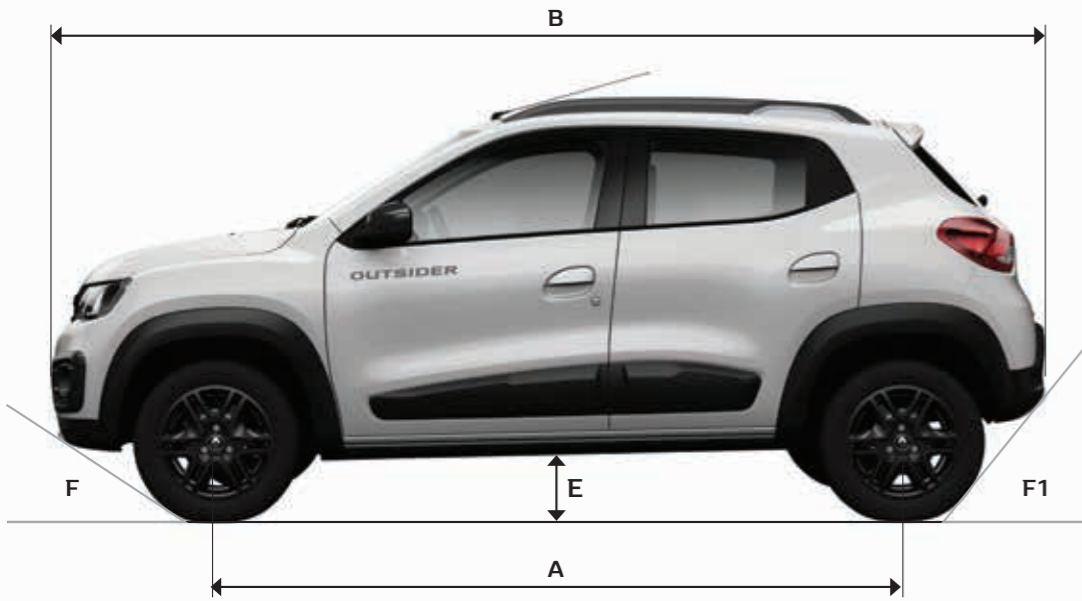

KWID Dimensiones

VOLUMEN

Volumen del baúl (dm³)	290

DIMENSIONES (mm)

A Distancia entre ejes	2.423
B Largo total	3.680
C Ancho total sin/con espejos	1.586/1.752
D Altura total	1.474
E Altura al piso	180

ÁNGULOS

F Ángulo de entrada	24°
F1 Ángulo de salida	42°

Contrato de mantenimiento*

Permite contratar anticipadamente los servicios de mantenimiento del vehículo por 1 año o 10.000 km, 2 años o 20.000 km, o 3 años o 30.000 km, lo primero que ocurra en cualquiera de los casos. Incluye las revisiones estándar en condiciones normales de uso en cualquiera de los puntos de la Red de Talleres Autorizada.

Garantía extendida*

Es una póliza que amplía la protección del vehículo uno o tres años adicionales a la garantía original, para cubrir eventuales fallas mecánicas y/o eléctricas.

Renault Seguro*

Ponemos a disposición del cliente una gama de seguros de auto (todo riesgo) donde encontrará diferentes alternativas que cuentan con tarifas y condiciones competitivas, ajustadas a las necesidades de los clientes, y asegurando la atención de siniestros en la Red de la Marca.

Renault Crédito*

Te ofrece diversas alternativas de financiación con múltiples beneficios que facilitan y enriquecen la compra de tu Renault KWID. Además, tiene una completa oferta de seguros que te permitirán realizar una compra con plena tranquilidad. Acércate a un asesor Renault Crédito y conoce los planes disponibles para disfrutar tu Renault KWID. Entidad que financia RCI COLOMBIA S.A. COMPAÑÍA DE FINANCIAMIENTO.

My Renault

Haz parte de My Renault y tendrás acceso directo a un completo programa de beneficios pensados para ti y tu Renault. Porque cuando compras un Renault recibes mucho más de lo que imaginas. Regístrate ya. My Renault eres tú.

ANTE UN COMPROMISO NO CUMPLIDO, ¡AVÍSANOS!

El servicio de atención al cliente Renault pone a tu disposición diferentes medios para que te comuniques con nosotros y darte información en lo que necesites:

- Línea gratuita 018000519 333
- E-mail: servicioalcliente@renault.com
- www.renault.com.co

SUPERINTENDENCIA FINANCIERA DE COLOMBIA
VIGILADO

PLAN ROMBO
RENAULT

MY RENAULT
BY COMUNIDAD RENAULT

RCI COLOMBIA
COMPAÑÍA DE FINANCIAMIENTO

RENAULT
seguro